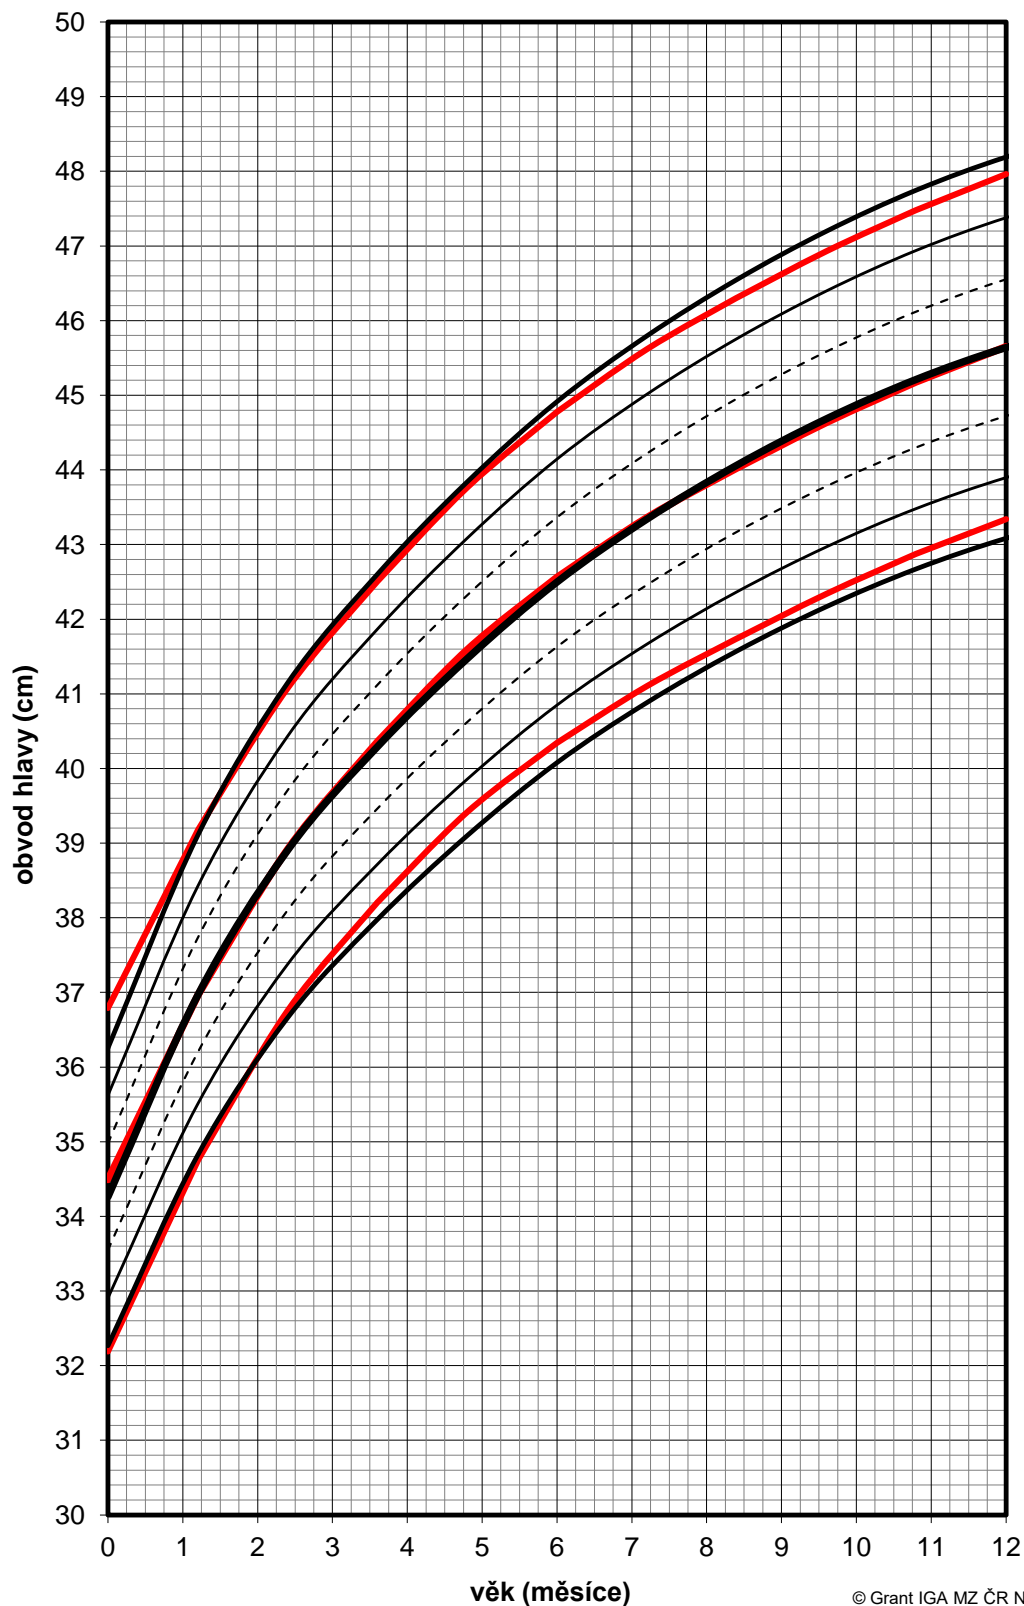

Obvod hlavy, dívky CAV 2001 (černě), kojené (barevně)

Percentil

97. P CAV
97. P kojené
90. P CAV
75. P CAV
50. P kojené
50. P CAV
25. P CAV
10. P CAV
3. P kojené
3. P CAV