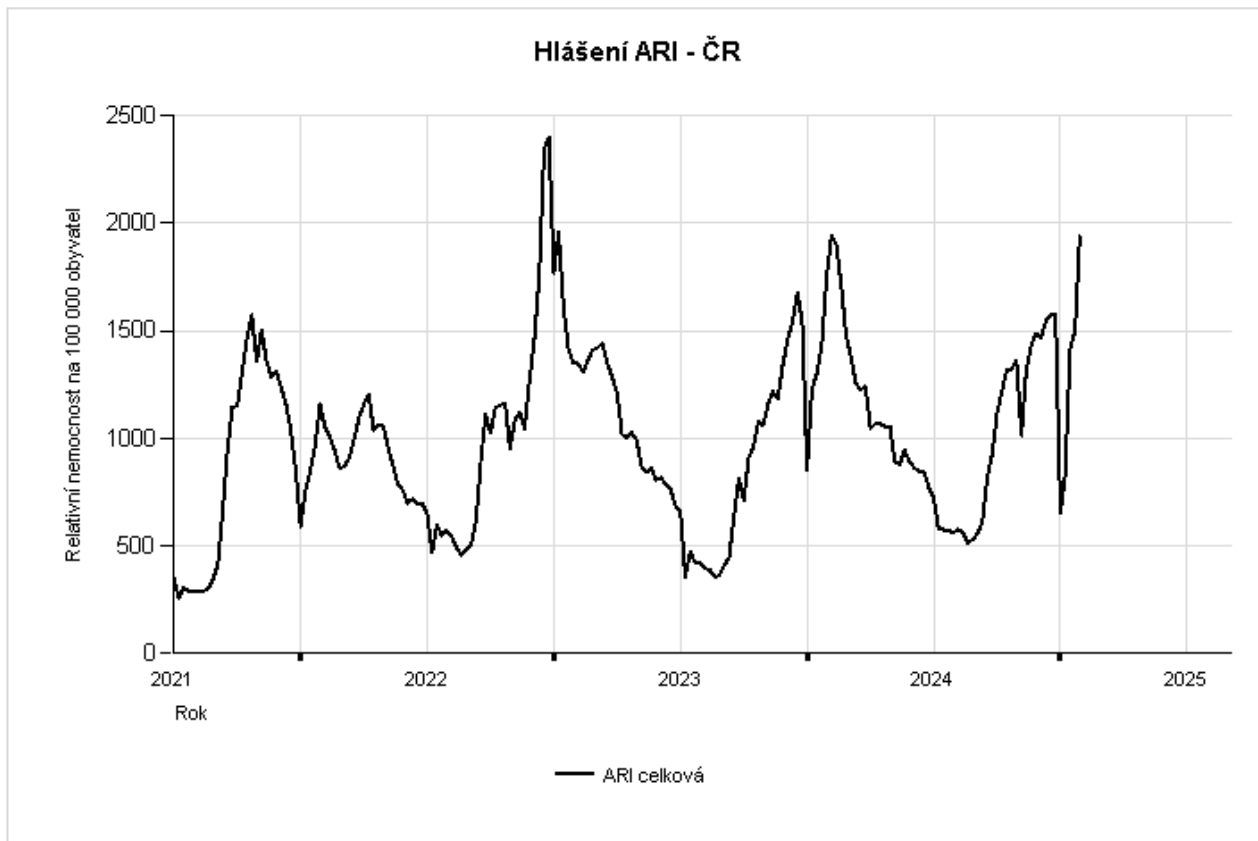

Weekly total acute respiratory infections morbidity per 100000 population

The Czech Republic

Weekly total acute respiratory infections morbidity per 100000 population.
The Czech Republic