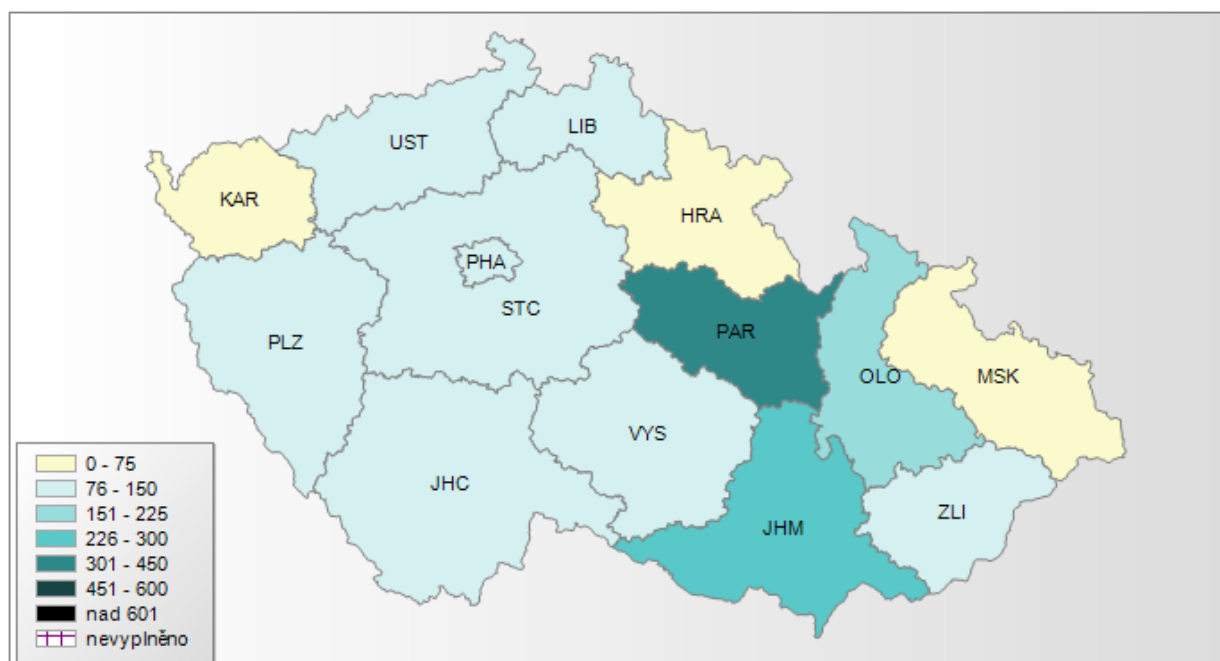

Weekly ILI morbidity by age group per 100000 population, 2024/2025

The Czech Republic

Weekly ILI morbidity by age group per 100000 population, 2024 / 2025 The Czech Republic

Nemocnost ARI pro kraje ČR 4/2025 (morbidity by region), rok: 2025, týden: 4, věková skup.: Celkem

Relativní nemocnost na 100000 obyvatel
ARI
týden 4/2025
věková skupina Celkem

Nemocnost ILI pro kraje ČR 4/2025 (morbidity by region)rok: 2025, týden: 4, věková skup.: Celkem

Relativní nemocnost na 100000 obyvatel
ILI
týden 4/2025
věková skupina Celkem