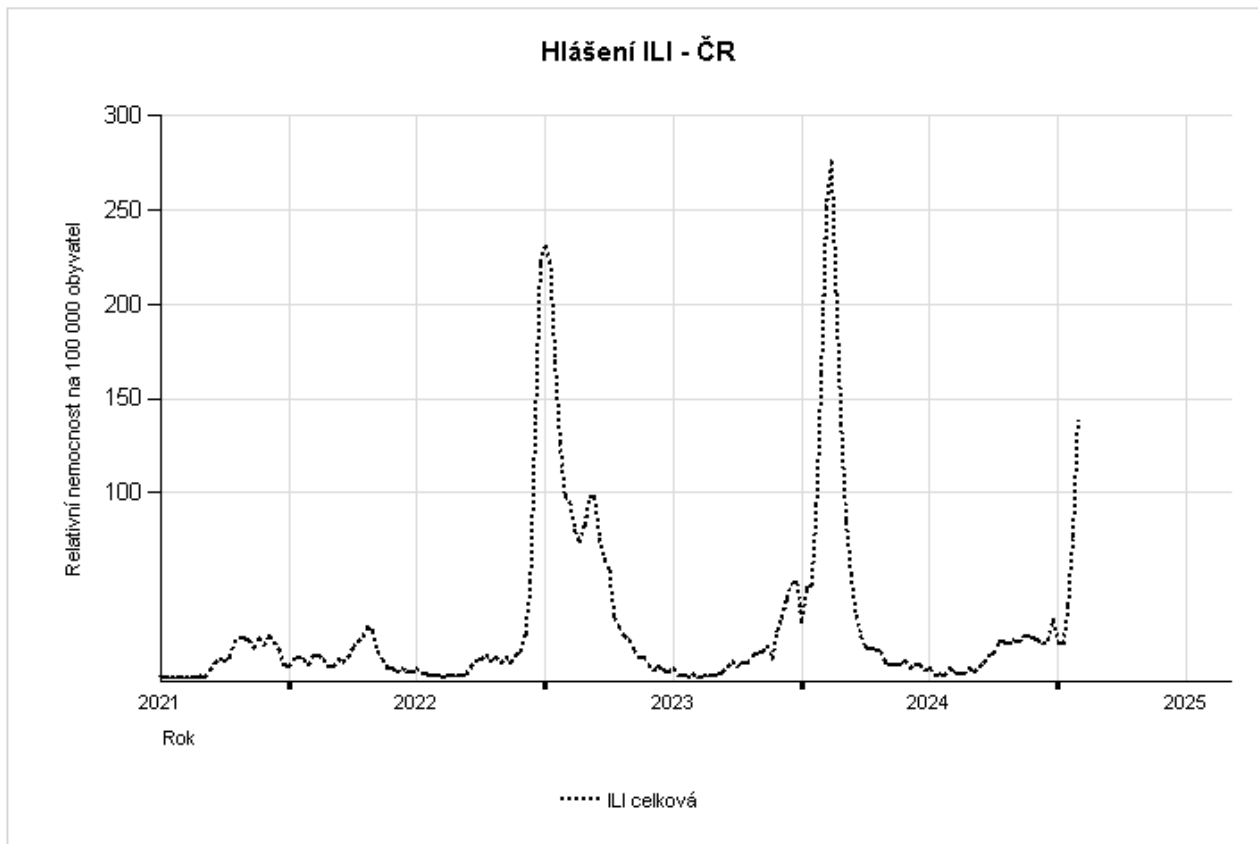

Weekly total ILI morbidity per 100000 population

The Czech Republic

Weekly total ILI morbidity per 100000 population.
The Czech Republic